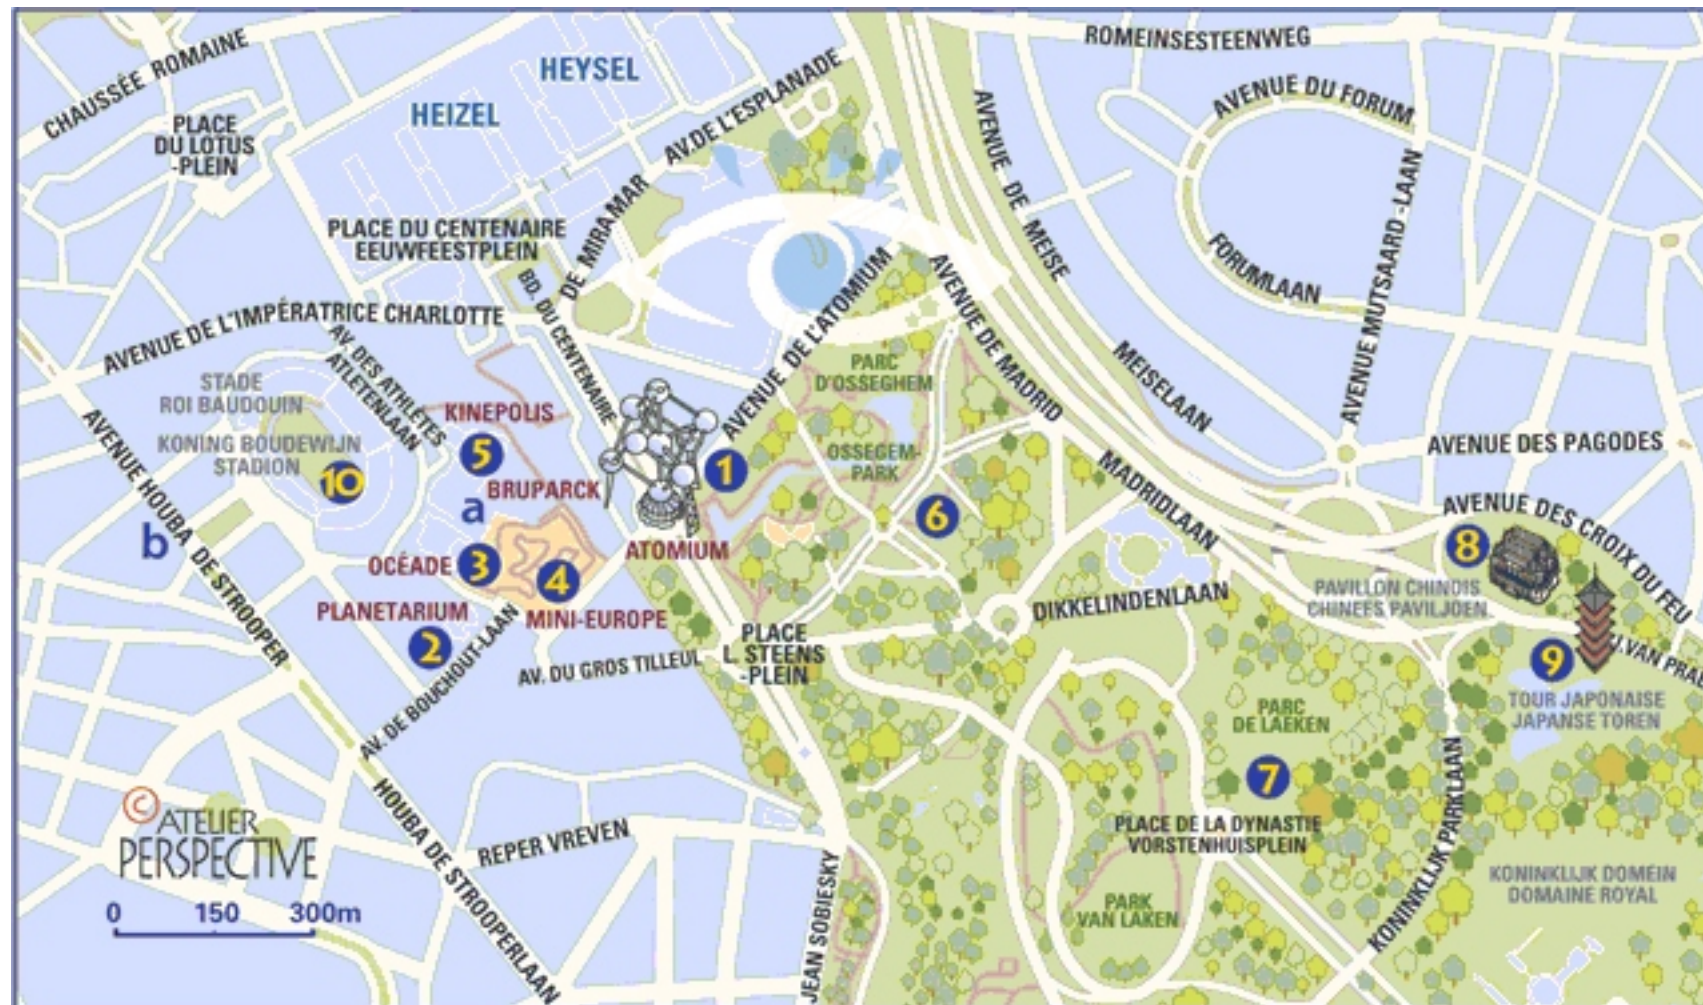

HEIZEL - HEYSEL (BRUPARCK-ATOMIUM)

1. Het Atomium
3. Océade
5. Cinema Kinopolis, IMAX
7. Park van Laken
9. Japanse Toren

2. Planetarium
4. Mini-Europe
6. Osseghempark
8. Chinees Paviljoen
10. Koning Boudewijn Stadion

1. L'Atomium
3. Océade
5. Cinéma Kinopolis, IMAX
7. Parc de Laeken
9. Tour japonaise

2. Planétarium
4. Mini-Europe
6. Parc d'Osseghem
8. Pavillon chinois
10. Stade Roi Baudouin